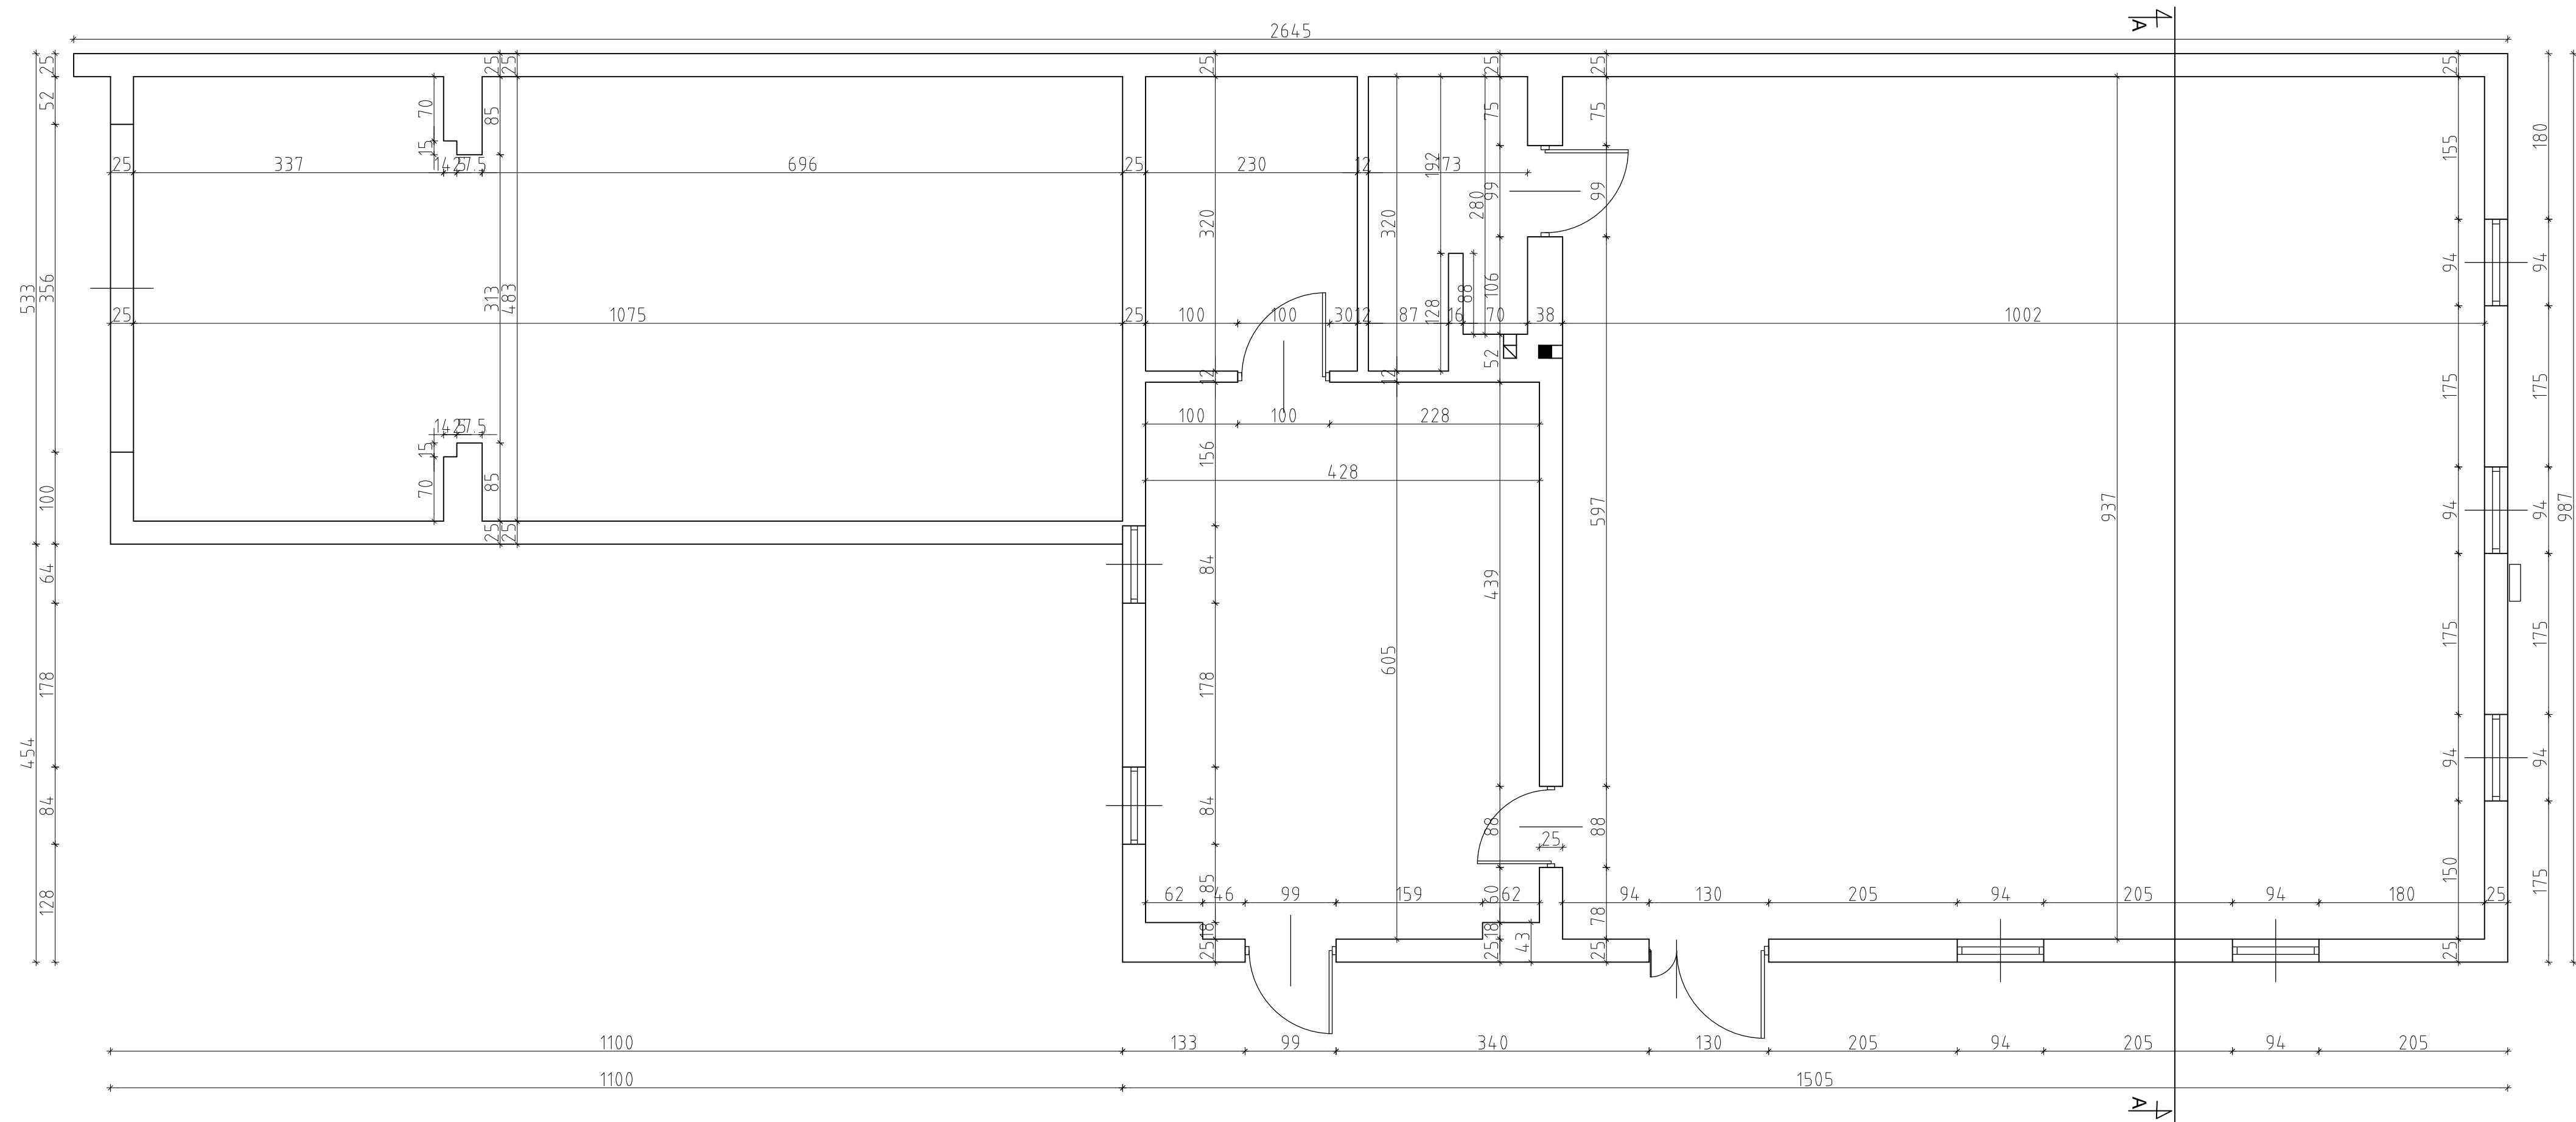

INWENTARYZACJA - RZUT PARTERU

 PUH "PROJEKT" Agata Nowakowska, ul. Zeromskiego 31, 26-600 Radom tel/fax 048 340 46 46, www.n-projekt.com.pl, biuro@n-projekt.com.pl		
NAZWA INWESTYCJI	PROJEKT BUDOWLANY PRZEBUDOWY DACHU NA ŚWIETLICY WIEJSKIEJ W BUDYNKU OSP POPOWICE, NA DZIAŁCE NR EWID. 113/2 (ARK. 1, OBRĘB NR 0031-POPOWICE)	
INWESTOR	GMINA MOGIELNICA UL. RYNEK 1 05-640 MOGIELNICA	BRANZA ARCH.
TRESC OPRACOWANIA	INWENTARYZACJA - RZUT PARTERU	STADIUM PB
PROJEKTOWAL	mgr inż. arch. MARCIN NOWAKOWSKI numer uprawnień: MA.053/04 specjalność: architektoniczna	DATA SZERPIEŃ 2014
SPRAWDZIŁ		SKALA 1:50
OPRACOWAŁ		NR RYS. 3