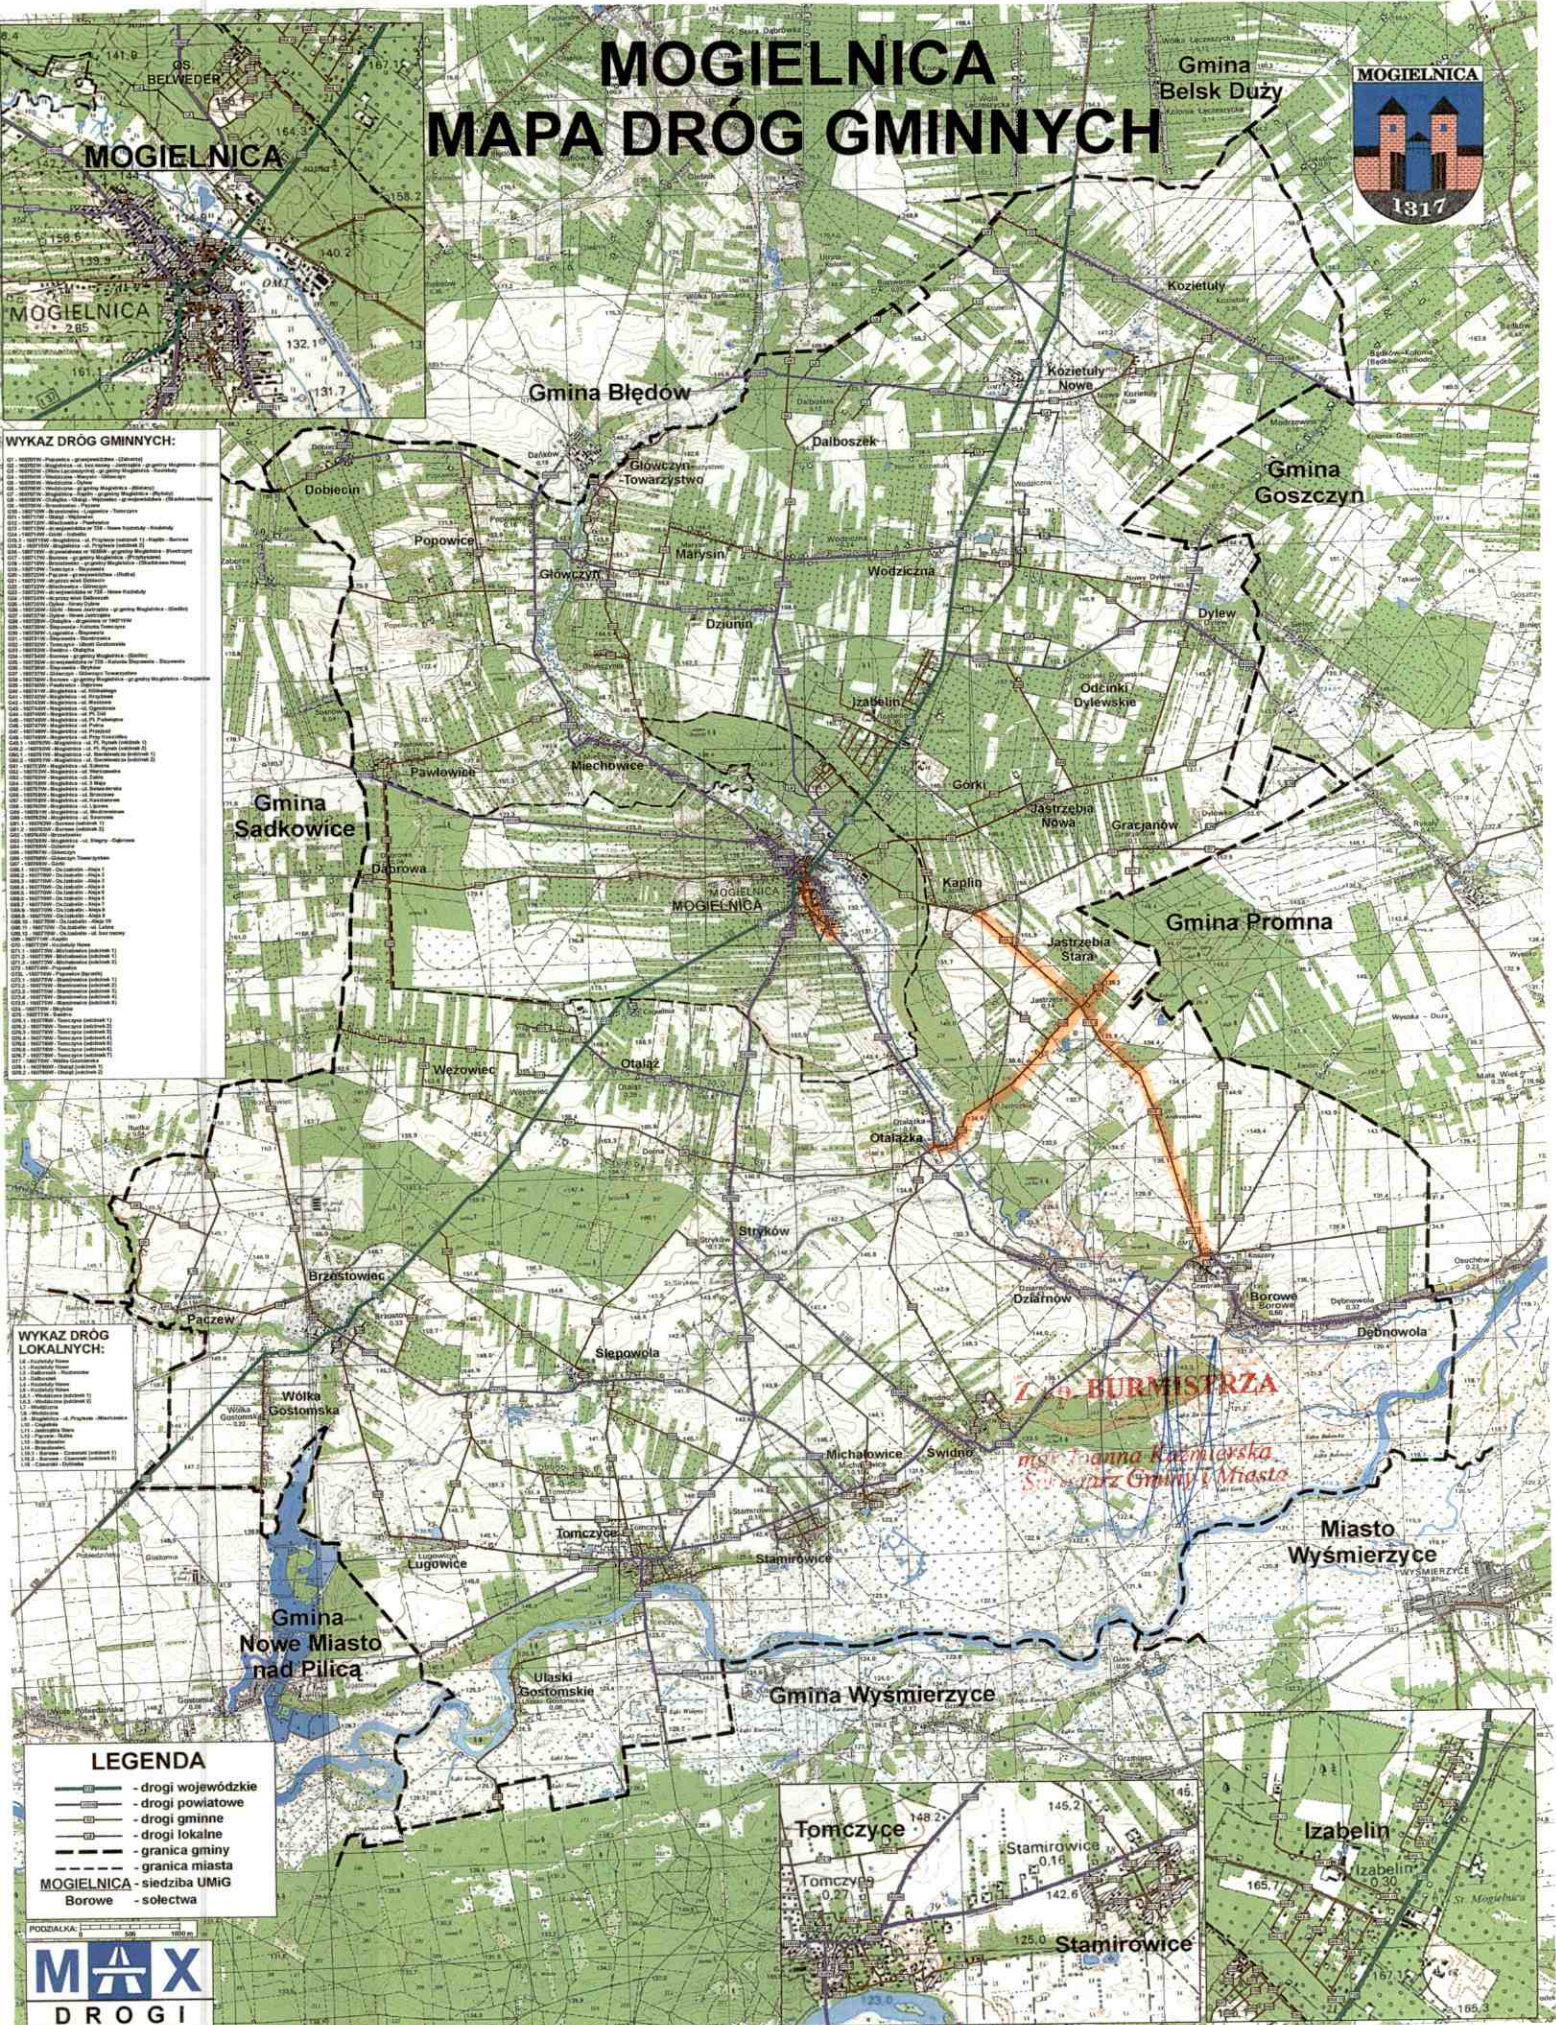

MOGIELNICA MAPA DRÓG GMINNYCH

Gmina
Belsk Duży

WYKAZ DRÓG GMINNYCH:

1.000	drogi wojewódzkie
1.001	drogi powiatowe
1.002	drogi gminne
1.003	drogi lokalne
1.004	granicz gminy
1.005	granicz miasta
1.006	MOGIELNICA - siedziba UMIG
1.007	Borowe - sołectwa

LEGENDA

- drogi wojewódzkie
- drogi powiatowe
- drogi gminne
- drogi lokalne
- granicz gminy
- granicz miasta
- MOGIELNICA - siedziba UMIG
- Borowe - sołectwa