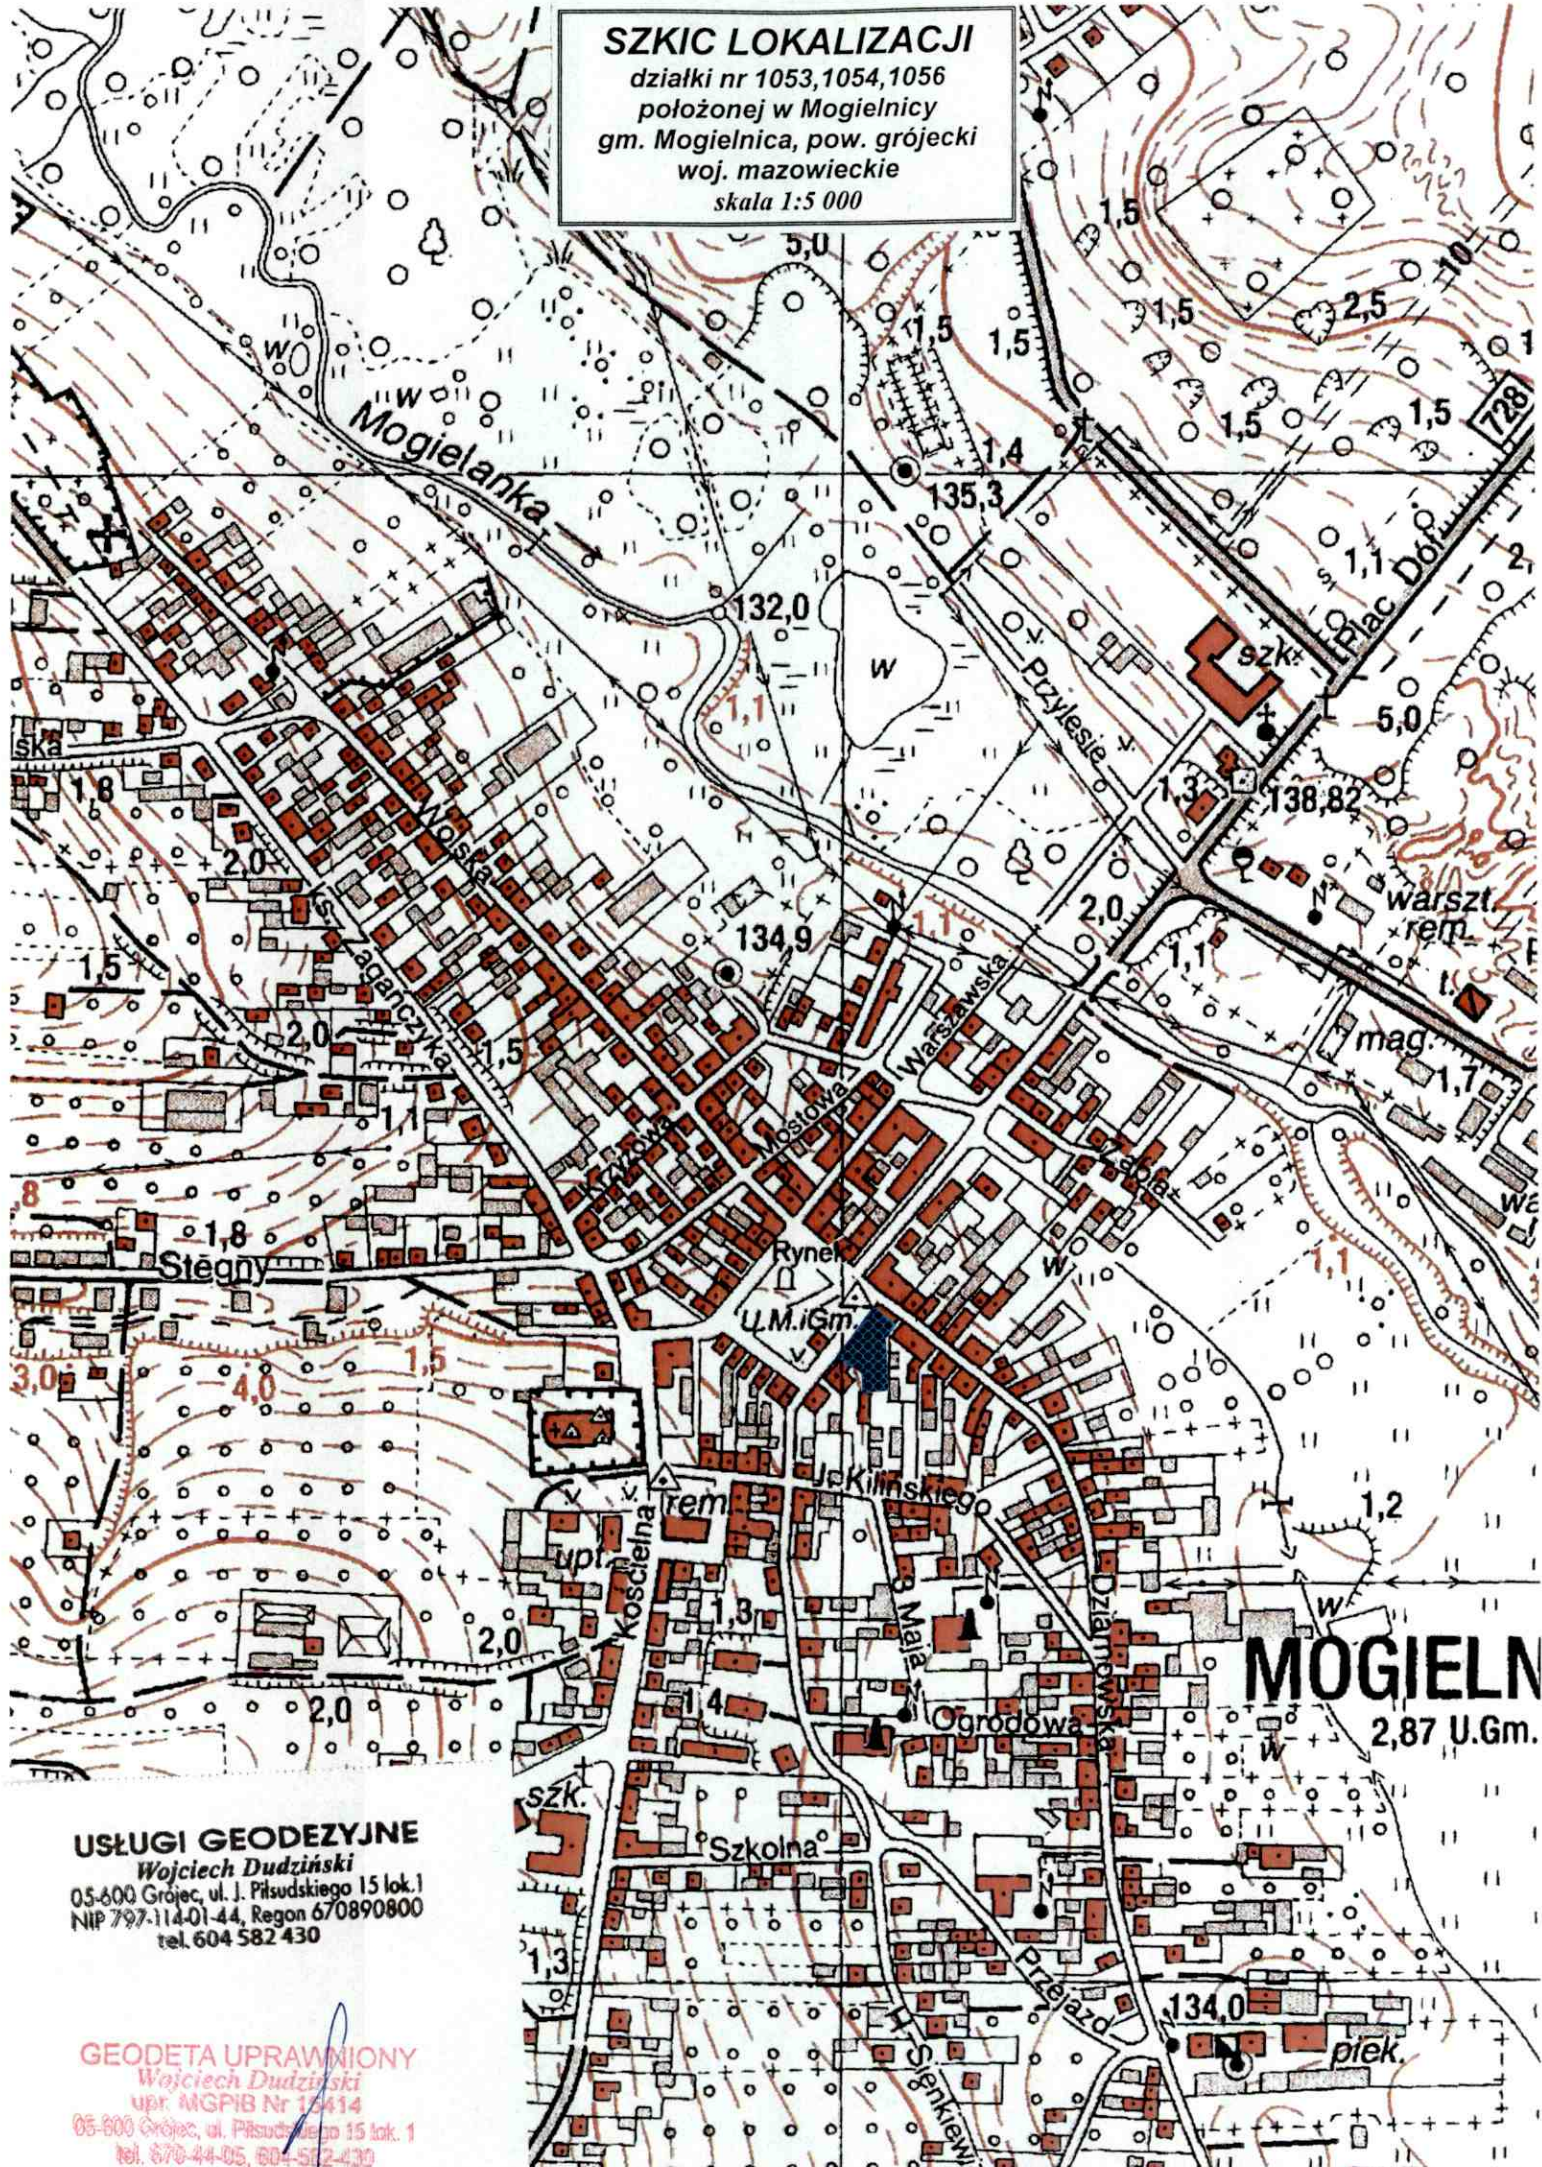

# SZKIC LOKALIZACJI

działki nr 1053, 1054, 1056  
położonej w Mogielnicy  
gm. Mogielnica, pow. grójecki  
woj. mazowieckie  
skala 1:5 000

**MOGIELN**  
2,87 U.Gm.

**USŁUGI GEODEZYJNE**  
Wojciech Dudziński  
05-600 Grójec, ul. J. Piłsudskiego 15 lok.1  
NIP 797-114-01-44, Regon 670890800  
tel. 604 582 430

**GEODETA UPRAWNIENY**  
Wojciech Dudziński  
upr. MGPIB Nr 1414  
05-600 Grójec, ul. Piłsudskiego 15 lok. 1  
tel. 670-44-05, 604-582-430