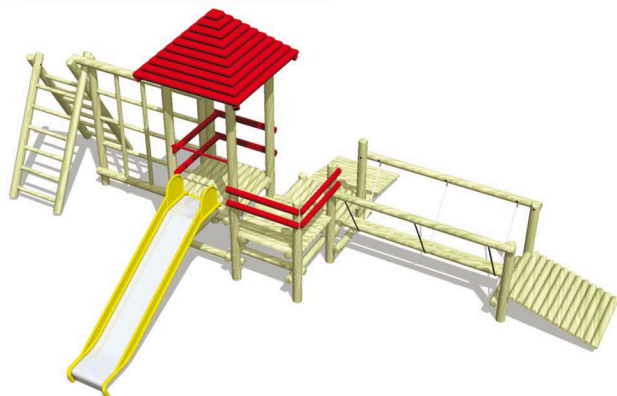

Bardzo urozmaicony zestaw – drabinka, przeplotnia, wieża ze zjeżdżalnią i pomost wiszący z belką. To nie jest tylko zabawa, ale doskonalenie równowagi, gibkości i ogólnej sprawności dzieci. Zabawa z Huncwotem nigdy się nie nudzi!

HUNCWOT

numer katalogowy **OT-0400**

WERSJA STANDARD

WYMIARY

wymiary zestawu: 8,30 x 5,60 m
 wymiary strefy bezpieczeństwa: 11,30 x 7,60 m
 wysokość zestawu: 3,30 m
 wysokość swobodnego upadku: 2,10 m
 powierzchnia strefy bezpieczeństwa: 59,35 m²

- Opcjonalnie zestaw można montować na kotwach stalowych (16 szt.).
- Belki okrągłe o średnicy 120 mm, drewno impregnowane ciśnieniowo.
- Zestaw może być wykonany w wersji **STANDARD, PRO** lub w kolorze impregnowanego drewna – wersja **ZIELONA**.

WERSJA ZIELONA

WERSJA PRO

ELEMENTY ZESTAWU

nazwa elementu	symbol	szt.	wymiary [m] dł. x szer. x wys.
zjeżdżalnia	OT-0008	1	3,00 x 0,55 x 1,10
wieża główna	OT-0004	1	1,00 x 1,00 x 3,30
pomost średni	OT-0009	1	1,00 x 1,00 x 1,60
pomost niski	OT-0010	1	1,00 x 1,00 x 0,55
pomost skośny krótki	OT-0011	2	1,30 x 1,00 x 0,50
pomost z belką	OT-0013	1	2,50 x 1,10 x 1,20
przeplotnia	OT-0017	1	1,90 x 0,18 x 2,10
drabinka skośna	OT-0022	1	1,90 x 1,00 x 1,90