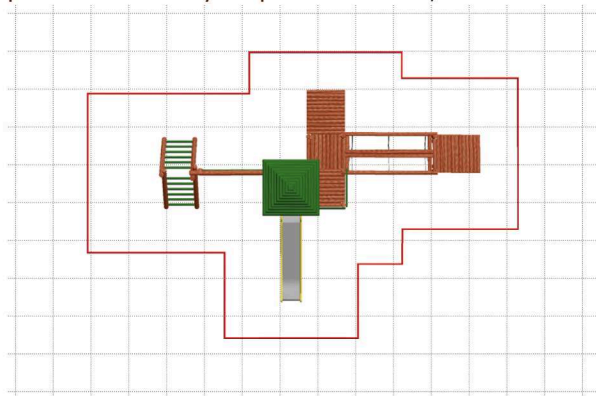

HUNCWOT

numer katalogowy **OT-0400**

WERSJA STANDARD

WYMIARY

wymiary zestawu: 8,30 x 5,60 m
 wymiary strefy bezpieczeństwa: 11,30 x 7,60 m
 wysokość zestawu: 3,30 m
 wysokość swobodnego upadku: 2,10 m
 powierzchnia strefy bezpieczeństwa: 59,35 m²

- Opcjonalnie zestaw można montować na kotwach stalowych (16 szt.).
- Belki okrągłe o średnicy 120 mm, drewno impregnowane ciśnieniowo.
- Zestaw może być wykonany w wersji **STANDARD, PRO** lub w kolorze impregnowanego drewna – wersja **ZIELONA**.

WERSJA ZIELONA

WERSJA PRO

ELEMENTY ZESTAWU

nazwa elementu	symbol	szt.	wymiary [m] dł. x szer. x wys.
zjeżdżalnia	OT-0008	1	3,00 x 0,55 x 1,10
wieża główna	OT-0004	1	1,00 x 1,00 x 3,30
pomost średni	OT-0009	1	1,00 x 1,00 x 1,60
pomost niski	OT-0010	1	1,00 x 1,00 x 0,55
pomost skośny krótki	OT-0011	2	1,30 x 1,00 x 0,50
pomost z belką	OT-0013	1	2,50 x 1,10 x 1,20
przeplotnia	OT-0017	1	1,90 x 0,18 x 2,10
drabinka skośna	OT-0022	1	1,90 x 1,00 x 1,90