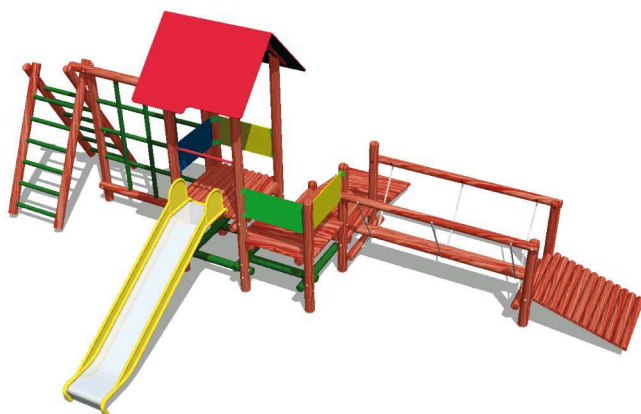

Bardzo urozmaicony zestaw – drabinka, przeplotnia, wieża ze zjeżdżalnią i pomost wiszący z belką. To nie jest tylko zabawa, ale doskonalenie równowagi, gibkości i ogólnej sprawności dzieci. Zabawa z Huncwotem nigdy się nie nudzi!

HUNCWOT

numer katalogowy **OT-0400**

WERSJA STANDARD

WYMIARY

wymiary zestawu: 8,30 x 5,60 m
 wymiary strefy bezpieczeństwa: 11,30 x 7,60 m
 wysokość zestawu: 3,30 m
 wysokość swobodnego upadku: 2,10 m
 powierzchnia strefy bezpieczeństwa: 59,35 m²

- Opcjonalnie zestaw można montować na kotwach stalowych (16 szt.).
- Belki okrągłe o średnicy 120 mm, drewno impregnowane ciśnieniowo.
- Zestaw może być wykonany w wersji **STANDARD, PRO** lub w kolorze impregnowanego drewna – wersja **ZIELONA**.

WERSJA ZIELONA

WERSJA PRO

ELEMENTY ZESTAWU

nazwa elementu	symbol	szt.	wymiary [m] dł. x szer. x wys.
zjeżdżalnia	OT-0008	1	3,00 x 0,55 x 1,10
wieża główna	OT-0004	1	1,00 x 1,00 x 3,30
pomost średni	OT-0009	1	1,00 x 1,00 x 1,60
pomost niski	OT-0010	1	1,00 x 1,00 x 0,55
pomost skośny krótki	OT-0011	2	1,30 x 1,00 x 0,50
pomost z belką	OT-0013	1	2,50 x 1,10 x 1,20
przeplotnia	OT-0017	1	1,90 x 0,18 x 2,10
drabinka skośna	OT-0022	1	1,90 x 1,00 x 1,90