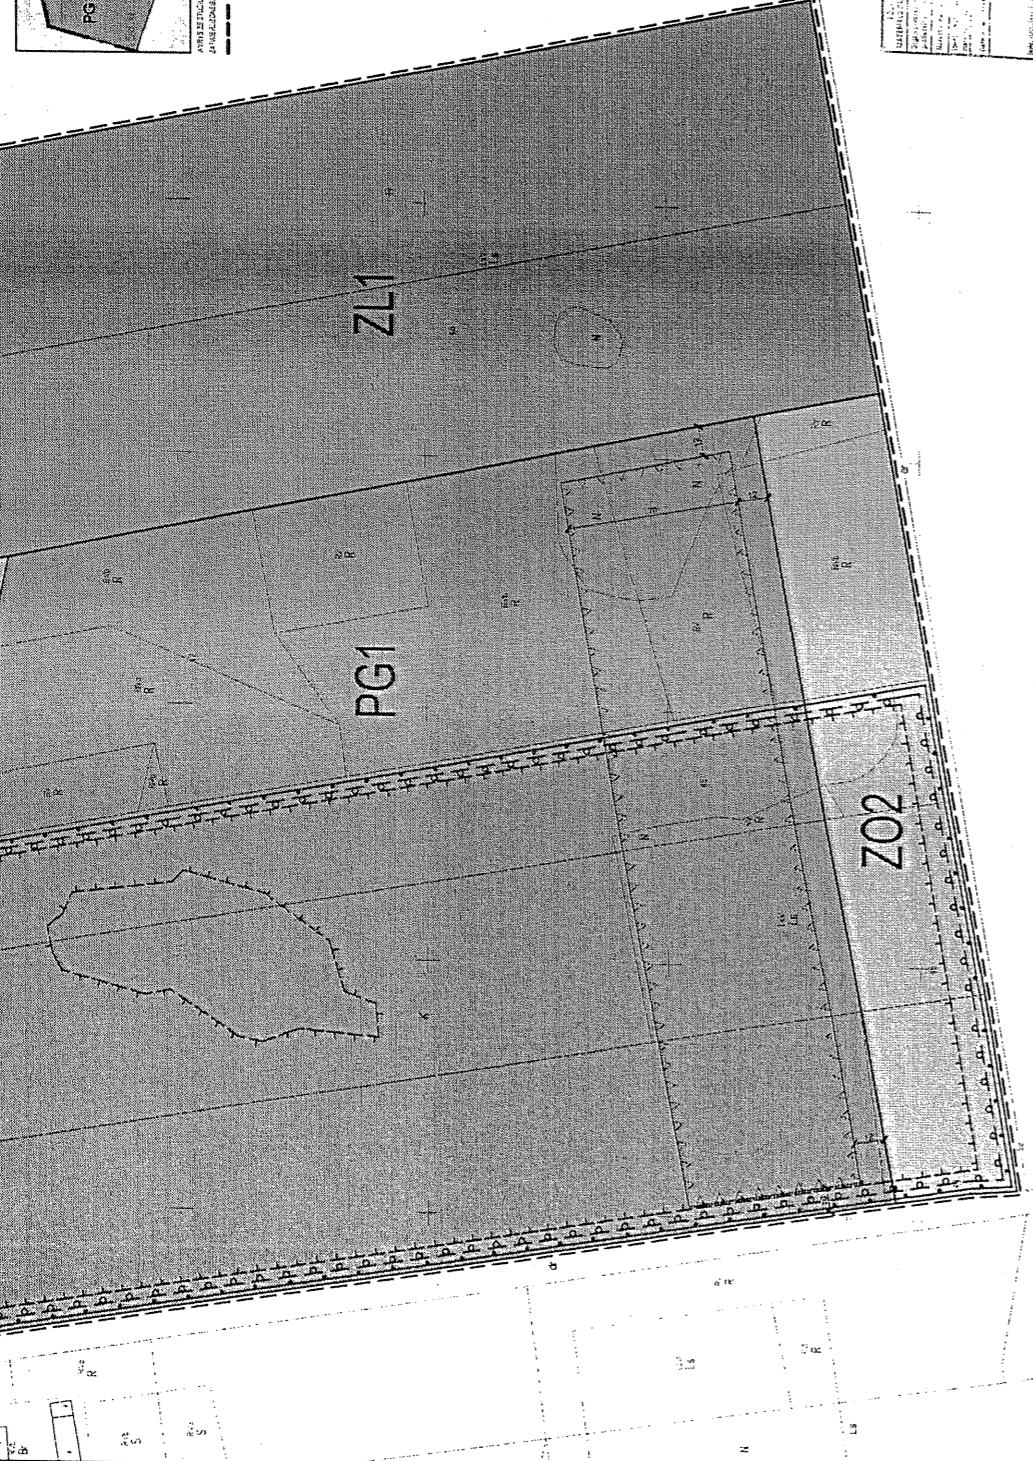

RADA MIEJSKA

w Mgielnicy
wój. mazowieckie

MIEJSCOWY PLAN ZAGOSPODAROWANIA PRZESTRZENNEGO OBSZARU "BRZOSTOWIEC - RYBSKA"
OBEJMUJĄCEGO DZIAŁKI NR 44, 45, 46, 47, 48, 49 POŁOŻONE W MIEJSCOWOŚCI BRZOSTOWIEC,
GMINA MOGIELNICA

ZALĄCZNIK NR 1 DO UCHWAŁY NR ..... RADY MIEJSKIEJ W MOGIELNICY Z DNIA ..... 2018 R.

SKALA 1:1000

LEGENDA:

- --- OZNACZENIA GRANICZNE TERENÓW WSKAZANE W PLANIE
- --- GRANICA PLANU
- --- LINIE SZEROKOŚCIOWE TERENÓW OGRÓDNIENIOWYCH PRZEDZIAŁOWYCH
- --- LINIE SZEROKOŚCIOWE TERENÓW OGRÓDNIENIOWYCH WZGLĘDNYCH
- --- INFRASTRUKCJA LINIE ZABUDOWY
- --- COLEGOSI ZAGOSPODAROWANIA PODLE WYKREŚLONYCH
- --- PRZYZNACZENIE TERENÓW FUNKCYJNALNYCH
- --- OZNACZENIE TERENÓW FUNKCYJNALNYCH
- --- OZNACZENIA GRANICZNE INFORMACYJNE
- --- GRANICA TERENU OGRANICZONO PRZEJAZDOWOŚCIĄ
- --- GRANICA OBSZARU OGRANICZONO PRZEJAZDOWOŚCIĄ
- --- GRANICA UPODLEBIENIOWA
- --- GRANICA NATURALNEGO GRANICZONO PRZEJAZDOWOŚCIĄ

PRZEWOZNIKI
RADA MIEJSKIEJ
Jan Tkaczyk